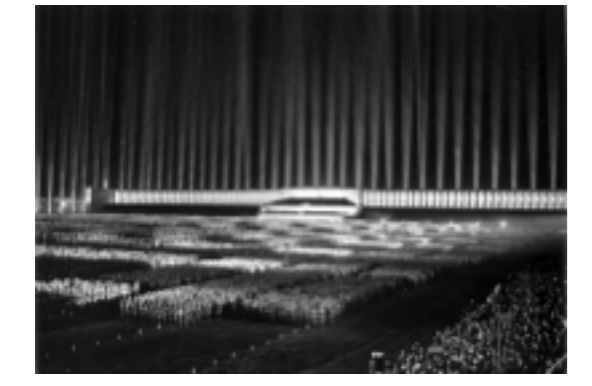

Tribute in Light

La Tour Eiffel de nuit, François Kollar, 1937

The Falling Man, Richard Drew, 2001

Office - Life Goes On, Kerry Skarbakka, 2005

Der Lichtdom, Nuremberg, 1937

L'inauguration de Barack Obama, AFP, 15 mai 2014