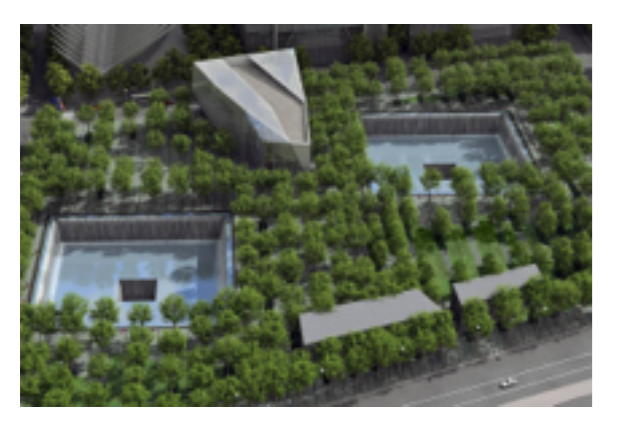

National 9/11 Memorial Museum, NY

documents témoignage hommage

victimes du WTC contribution tribut

tribune

event The Municipal Art Society of NY